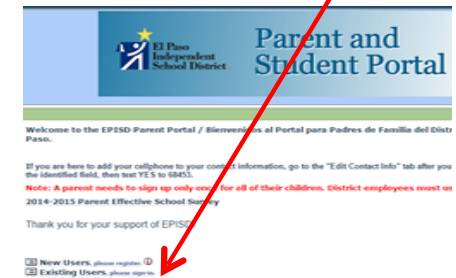

Guía de Usuario para el Portal de Padres de EPISD

Registrar, iniciar sesión, restablecimiento de contraseña

¿Cómo me inscribo?

Paso 1 www.episd.org > seleccione registracion > escoja Portal de padres

Paso 2 oprima en aprender cómo registrarse

Paso 3 oprima en nuevos usuarios

Paso 4 entre toda la información y oprima en enviar

Paso 5 busca confirmación, oprima en aceptar

¿Cómo iniciar la sesión?

Paso 1 oprima en usuarios existentes

Paso 2 entre usuario y contraseña, inicie la sesión