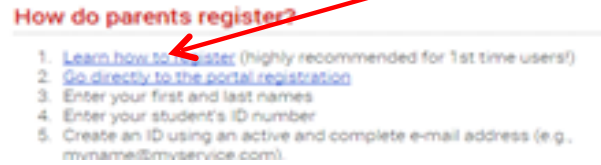

Guía de Usuario para el Portal de Padres de EPISD

Registrar, iniciar sesión, restablecimiento de contraseña

¿Cómo me inscribo?

Paso 1 www.episd.org > seleccione registracion > escoja Portal de padres

Paso 2 oprima en aprender cómo registrarse

Paso 3 oprima en nuevos usuarios

Paso 4 entre toda la información y oprima en enviar

Paso 5 busca confirmación, oprima en aceptar

¿Cómo iniciar la sesión?

Paso 1 oprima en usuarios existentes

Paso 2 entre usuario y contraseña, inicie la sesión