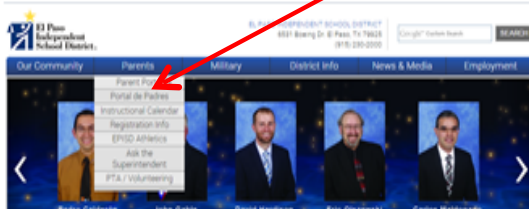

Guía de Usuario para el Portal de Padres de EPISD

Registrar, iniciar sesión, restablecimiento de contraseña

¿Cómo me inscribo?

Paso 1 www.episd.org > seleccione registracion > escoja Portal de padres

Paso 2 oprima en aprender cómo registrarse

Paso 3 oprima en nuevos usuarios

Paso 4 entre toda la información y oprima en enviar

Paso 5 busca confirmación, oprima en aceptar

¿Cómo iniciar la sesión?

Paso 1 oprima en usuarios existentes

Paso 2 entre usuario y contraseña, inicie la sesión