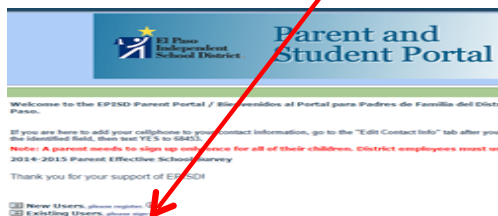

¿Cómo restablezco mi contraseña?

Paso 1 oprima en usuarios existentes

Paso 2 oprima en olvidó su contraseña

Paso 4 entre nueva contraseña & confirmar

Paso 3 entre respuesta de seguridad